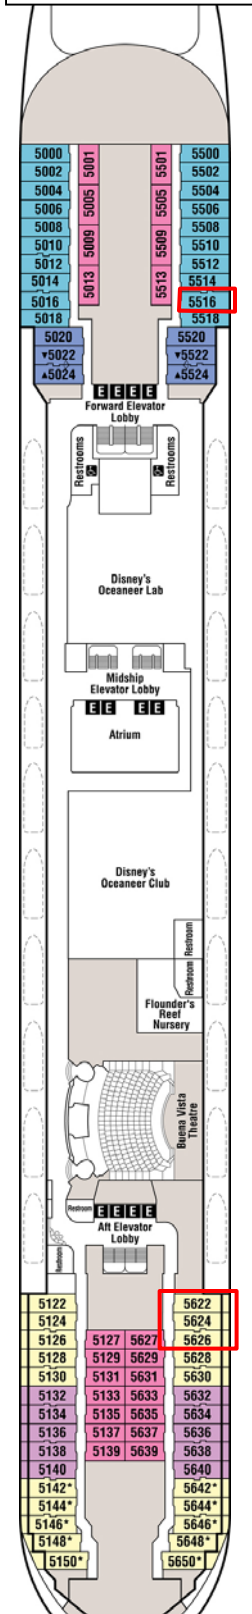

Deck 2	
2010	
2012	
2076*	
2545*	

Deck 5	
5516*	
5622	
5624	
5626	

Deck 6	
6032	6139
6056	6150
6102	6152
6112	6576
6114	

Deck 8	
8010	
8102	

* Considering upgrade at port