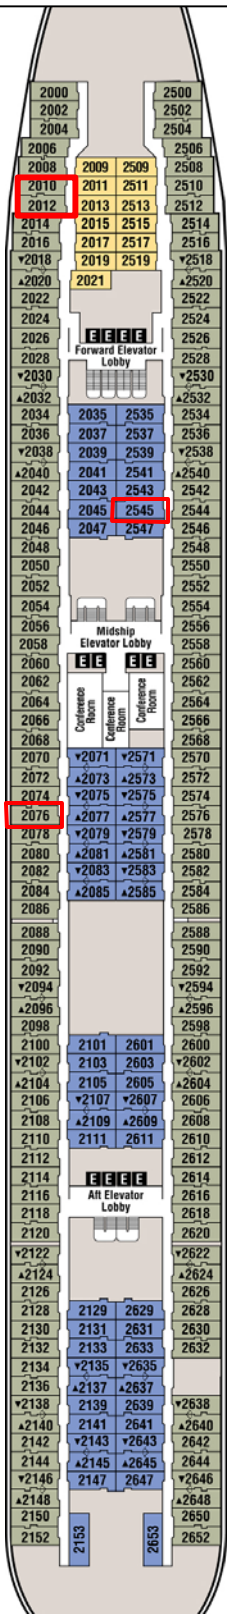

Deck 2	
2010	
2012	
2076*	
2545*	

Deck 5	
5516*	
5622	
5624	
5626	

Deck 6	
6032	6139
6056	6150
6102	6152
6112	6576
6114	

Deck 8	
8010	
8102	

* Considering upgrade at port